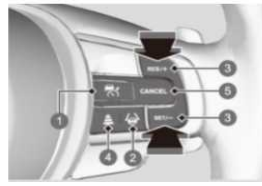

通称名	型式	車台番号	対象装備	対象装備確認方法
VEZEL	6BA-RV3 6BA-RV4 6AA-RV5 6AA-RV6	RV3-1000001~1999999 RV4-1000001~1999999 RV5-1000001~1999999 RV5-3000001~3999999 RV6-1000001~1999999 RV6-3000001~1999999	Honda SENSING装備車両	別紙1 参照
ZR-V	6AA-RZ3 6AA-RZ4 6AA-RZ5 6AA-RZ6	RZ3-1000001~1999999 RZ4-1000001~1999999 RZ5-1000001~1999999 RZ6-1000001~1999999	Honda SENSING装備車両	別紙1 参照
CIVIC	6BA-FL1	FL1-1000001~1999999	Honda SENSING装備車両	別紙1 参照
CIVIC e:HEV	6AA-FL4	FL4-1000001~1999999	Honda SENSING装備車両	外観確認不要
CIVIC TYPE R	6BA-FL5	FL5-1000001~1999999	Honda SENSING装備車両	外観確認不要
FREED	5BA-GB5 5BA-GB6 6BA-GB5 6BA-GB6 6AA-GB7 6AA-GB8	GB5-3100001~3999999 GB5-7100001~7999999 GB5-8100001~8999999 GB6-3100001~3999999 GB7-3100001~3999999 GB7-7100001~7999999 GB7-8100001~8999999 GB8-3100001~3999999	Honda SENSING装備車両	別紙1 参照
STEPWGN	5BA-RP6 5BA-RP7 6AA-RP8	RP6-1100001~1999999 RP6-5100001~5999999 RP7-1100001~1999999 RP7-5100001~5999999 RP8-1000001~1999999	Honda SENSING装備車両	外観確認不要

別紙1

通称名：

【外観確認方法】

図示のスイッチが装着されている車両には
Honda SENSING が装備されている。

- 1** スイッチ
渋滞追従機能付アダプティブクルーズコントロール（ACC）の特機状態の設定を行います。
- 2** LKASスイッチ
車線維持支援システム（LKAS）の特機状態の設定を行います。
- 3** **RES/+** スイッチ/**SET/-** スイッチ
渋滞追従機能付ACCの車速のセットと復帰、設定車速の調整を行います。
- 4** ディスタンススイッチ
渋滞追従機能付ACCの車間距離設定を行います。
- 5** **CANCEL** スイッチ
渋滞追従機能付ACCの解除を行います。